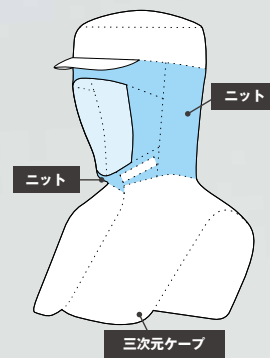

発泡ポリエチレン

- ・帽子全般に使われ、張りを出すための「厚さ」「硬度」が最適
- ・家庭洗濯できるが、洗濯による破断と折れが発生することが多い

HOOD FUNCTION フード共通機能

顔との隙間がなく、フィットします。

毛髪落下を防ぐメガネスリット 特許 第5393928号
フード・ヘアネットをかぶったままメガネの着け外しができ、毛髪落下を防ぐ特許取得のメガネスリットを装備。

ズレ防止設計
"FIXLINE®"は頭を直線的に一周するパターン。ズレを防止し、頭と一体化するフィット感を追求。

ゆとりをもたせた最新デザイン
後頭部との空間を保つため、涼しさを感じます。長髪の方にも対応します。

OPTION 取付加工も承ります。

マスク掛の取付加工

■マスクの紐がかけやすい円盤型
直径4.8cm 綿・ポリエステル

ライン加工

■識別用ライン取付
色・本数など選択可能

HOOD TYPE A

衛生頭巾 フードA 前留め式 首まわりニット

モデル着用：EH3184V3

ニット素材で動きやすく、
ピッタリフィットする着ごち。

着脱しやすい前留めタイプの衛生頭巾。

立体裁断による毛髪落下を防ぐピッタリフィット設計。

さらに素材にこだわることで、肌触りは実にしなやか。

首回りもニット素材にすることで、

長髪の方も生地が突っ張ることなく着こなせ、

首の左右動作も違和感を感じさせない設計です。