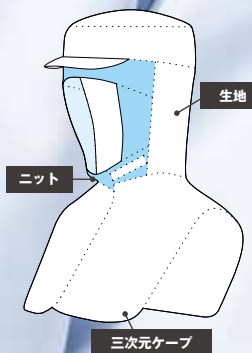

前留め

着脱しやすい
ラクラク設計

後方生地

髪を突出を
徹底防止

顔まわり

ぴったり
フィット設計

ストレッチドビー生地

リネンサプライヤー様採用中のお客様にもオススメ

伸縮性・快適性・耐久性

こだわり抜いた独自素材の実力

新開発の工業用洗濯対応独自素材、高ストレッチ性と高耐久性の両立を実現、伸長率20%。ホワイトベルトロン®を織り込んだ導電糸入素材。良質な肌離れで肌へのストレス軽減、通気量21cc/cm²・sec。