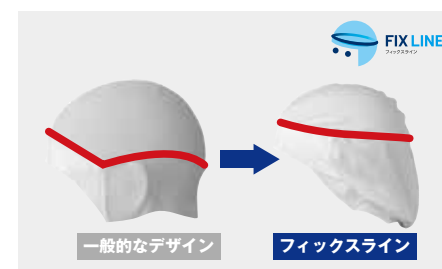

毛髪突出抑制能力が高いコンプレッションニットを使用することで、一般的なニットにみられる毛髪突出を防止します。

一般的なニットは毛髪突出する場合があります、
コンプレッションニットは毛髪突出抑制能力が高いのが特長

SDGsに対応する環境にやさしいインナーネットを。

不織布のインナーネットは使い捨てもしくは数日で廃棄されるので、地球環境への影響を及ぼします。
数ヶ月運用ができる洗濯可能なインナーネットをご採用頂く事で、皆様の持続可能な開発目標 (SDGs) をご支援します。

SUSTAINABLE DEVELOPMENT GOALS

FUNCTION ヘアネットハーフ機能

毛髪落下を防ぐメガネスリット 特許 第5393928号
フード・ヘアネットをかぶったままメガネの着け外しができ、毛髪落下を防ぐ特許取得のメガネスリットを装備。

ズレ防止設計
"FIXLINE®"は頭を直線的に一周するパターン。ズレを防止し、頭と一体化するフィット感を追求。

縫い目をフラットにしたので、気になる肌へのチクチク感と着用あとを軽減します。