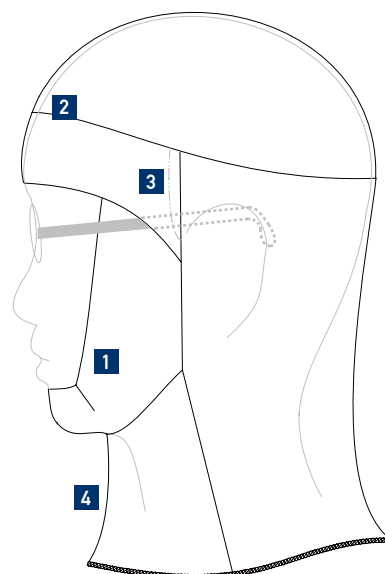

4Size
1Color

特許 第7123373号

顔の露出面積をさらに減らすことで
徹底した衛生管理をサポート

もみあげやアゴひげ・まゆげ等の
異物落下防止対策は進化する

顎部分2箇所でのダーツで確実に顎を覆い、
ほほからこめかみまでピッタリフィットします。

一般的なニットは
毛髪突出する場合があります。

コンプレッションニットは
毛髪突出抑制能力が高いのが特長

INNER NET FULL FACE / FACE LOCK インナーネット フルフェイス / フェイスロック

NEW ストレッチ

フルフェイス パワーネット+テクノファイン FACELOCK

ET6560 販売単位 10枚

本体 パワーネット：ナイロン85%・ポリウレタン15%
顔まわり ニット(テクノファイン)：ポリエステル85%・ポリウレタン15%

サイズ記号	2S	S	M	L	2L
頭囲 (cm)	50 ~ 56	52 ~ 58	54 ~ 60	56 ~ 62	58 ~ 64

本体生地
通気量
400cc
以上

1 顔周りがっちりガード(特許)

もみあげや顎ひげ・まゆげ等の
顔周りを覆うことで異物落下防止対策に。

2 ズレ防止設計

"FIXLINE®"は頭を直線的に一周するパターン。
ズレを防止し、頭と一体化するフィット感を追求。

3 メガネスリット(特許)

ヘアネットをかぶったままメガネの着け
外しができ、毛髪落下を防ぐ特許取得
のメガネスリットを装備。

特許 第5393928号

4 締め付けない首周り設計

顔周りはしっかりとフィットするの、
首は楽々快適。

5 縫い目フラット

縫い目をフラットにすることで、気になる肌
へのチクチク感と着用あとを軽減します。

6 異物混入防止 + α

毛髪落下防止等の機能性に加え、
快適性向上も目指しました。
作業者の快適性が上がることで、
効率アップを支援します。

NEW ストレッチ 高耐久性

フルフェイス コンプレッションニット FACELOCK

ET6670 販売単位 10枚