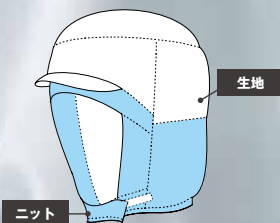

FIX LINE
ズレ防止
FIX LINE

GLASSES SLIT
メガネスリット

毛髪を吸着させるコロコロが対応し易い底無しバージョン

HOOD SHORT

衛生頭巾 ショート

EH3256V3

EH3138

EH3238