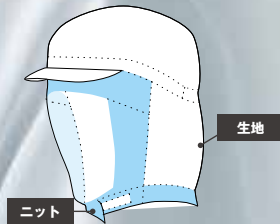

FIX LINE
ズレ防止
FIX LINE

GLASSES SLIT
メガネスリット

毛髪を吸着させるコロコロが対応し易い底無しバージョン

HOOD SHORT

衛生頭巾 ショート

EH3256V3

EH3138

EH3238