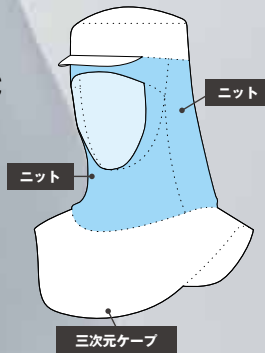

HOOD TYPE C

首まわり
動きやすい
ニット生地使用

EH3418V3