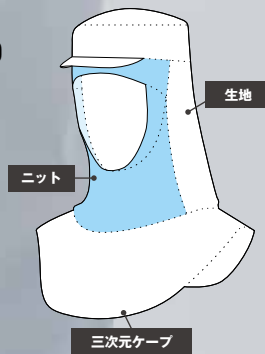

シルキーブロード

抜群の通気性で蒸れずに快適性を持続する
暑さ対策と異物落下防止対策の両立を実現
EH3280V3 (P32)、EH2280V3 (P32)

※毛髪突出が気になる方は、
フルフェイスインナー併用を推奨しています。

HOOD FULL FACE TYPE C.D

衛生頭巾 被り式

モデル着用：EH3424V3

HOOD TYPE C

首まわり
動きやすい
ニット生地使用

EH3418V3

HOOD TYPE D

後方生地
髪の毛の突出を
徹底防止

EH3424V3

EH3428V3

フィット感抜群。
究極のクリーンを目指して。

すきまゼロを目指す被り式タイプの衛生頭巾。

立体裁断により毛髪落下を防ぐピッタリフィット設計。

さらに素材にこだわることで、肌触りは実にしなやか。

着用者の裁量で首元を緩められない為、

厳密な衛生管理に最適なモデルです。

被り式
隙間ゼロ設計

顔まわり
ぴったり
フィット設計

高通気

フードC 薄地ブロード+2WAYニット

EH3418V3 販売単位 1枚