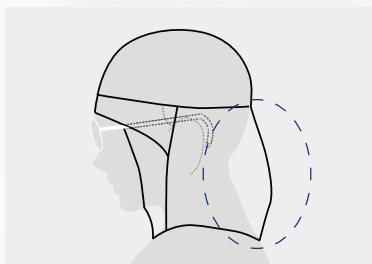

✓ 頭を一周するFIXLINE® (フィックスライン) 採用

ズレ防止

“FIXLINE®”は頭を直線的に一周するパターン。
これによりズレを防止し、頭と一体化するような
フィット感を実現しました。

FUNCTION

顔との隙間がなく、
フィットします。

GLASSES SLIT 特許 第5393928号

毛髪落下を防ぐメガネスリット
フード・ヘアネットをかぶったまま
メガネの着け外しができ、
毛髪落下を防ぐ特許取得のメガネ
スリットを装備。

一般的なデザイン

フィックスライン

FIX LINE

ズレ防止設計

“FIXLINE®”は頭を直線的に
一周するパターン。
ズレを防止し、頭と一体化する
フィット感を追求。

EASY FIT

ゆとりをもたせた最新デザイン
後頭部との空間を保つため、
涼しさを感じます。
長髪の方にも対応します。

FLATLOCK

縫い目フラット

縫い目をフラットにしたので、
気になる肌へのチクチク感と
着用あとを軽減します。

肌に当たる

肌に優しい

旧型

新型

1 待望のカラー展開

色分けによるゾーニング<交差汚染防止>対応や
月・週ごとに異なるカラー着用で衛生管理をサポート。

4 COLORS

2 メガネスリット (特許)

ヘアネットをかぶったままメガネの着け外しができ、毛髪落下
を防ぐ特許取得のメガネスリットを装備。

GLASSES SLIT 特許 第5393928号

4 締め付けない首周り設計

顔周りはしっかりとフィットするのに、首は楽々快適。

EASY FIT

3 ズレ防止設計