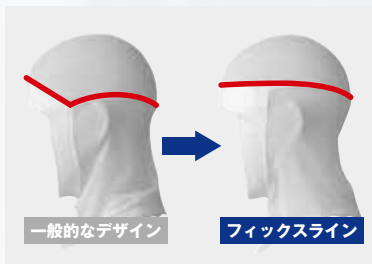

- 01 ホワイト
- NEW 11 サックス
- NEW 13 ピンク
- NEW 22 ブラウン

ズレ防止性能を向上させた、 今までにない“着ごち”を。

毛髪等の異物をシャットする為に、顔まわりのニット形状の研究を重ねました。
その結果、ニット巾とカーブを改良した事により、
旧タイプよりもさらにフィット感を改善しました。

✓ 顔のニット巾を箇所ごとに変更

- フィット性の改善
- 捲れ防止
- シャット性の向上

✓ 頭を一周するFIXLINE® (フィックスライン) 採用

ズレ防止

“FIXLINE®”は頭を直線的に一周するパターン。
これによりズレを防止し、頭と一体化するような
フィット感を実現しました。

FUNCTION

顔との隙間がなく、
フィットします。

GLASSES SLIT 特許 第5393928号

毛髪落下を防ぐメガネスリット
フード・ヘアネットをかぶったまま
メガネの着け外しができ、
毛髪落下を防ぐ特許取得のメガネ
スリットを装備。

一般的なデザイン

フィックスライン

FIX LINE

ズレ防止設計

“FIXLINE®”は頭を直線的に
一周するパターン。
ズレを防止し、頭と一体化する
フィット感を追求。

EASY FIT

ゆとりをもたせた最新デザイン
後頭部との空間を保つため、
涼しさを感じます。
長髪の方にも対応します。

FLATLOCK