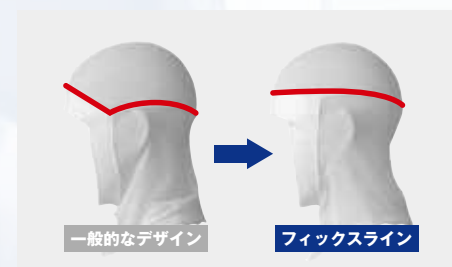

採用商品：EH3287V3

第三世代

織物芯 当社通常仕様

- ・洗濯対応で、多くの衛生帽子に使われている
- ・洗濯回数が増えるにつれ、樹脂成分が抜け軟化するので湾曲する
- ・底生地に張りを出す「厚さ」「硬度」に欠けるので凹凸が発生する

第二世代

不織布芯

- ・かつての衛生帽子に採用されていた
- ・洗濯回数の増加で樹脂が抜け軟化し、繊維が埃状になり凹凸が発生する

第一世代

発泡ポリエチレン

- ・帽子全般に使われ、張りを出すための「厚さ」「硬度」が最適
- ・家庭洗濯できるが、洗濯による破断と折れが発生することが多い

HOOD FUNCTION フード共通機能

顔との隙間がなく、フィットします。

毛髪落下を防ぐメガネスリット 特許 第5393928号
フード・ヘアネットをかぶったままメガネの着け外しができ、毛髪落下を防ぐ特許取得のメガネスリットを装備。

ズレ防止設計
"FIXLINE®"は頭を直線的に一周するパターン。ズレを防止し、頭と一体化するフィット感を追求。

ゆとりをもたせた最新デザイン
後頭部との空間を保つため、涼しさを感じます。長髪の方にも対応します。

OPTION 取付加工も承ります。

マスク掛の取付加工

■マスクの紐がかけやすい円盤型
直径4.8cm 綿・ポリエステル

ライン加工

■識別用ライン取付
色・本数など選択可能

HOOD TYPE A

衛生頭巾 フードA 前留め式 首まわりニット